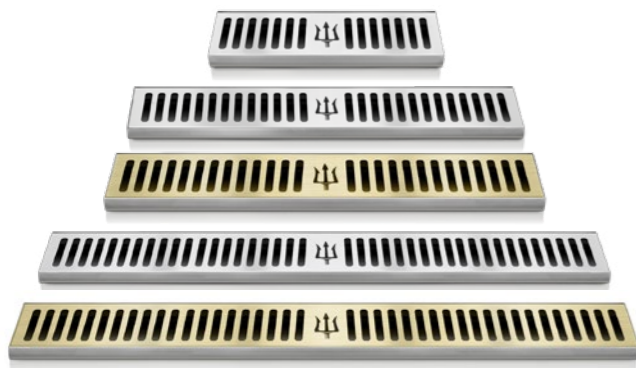

BAR MAT INOX

KROM
STAINLESS STEEL

L0314 - 30 x 10,5 x 2,5 CM - SILVER
L0146 - 60 x 10,5 x 2,5 CM - SILVER
L0415 - 60 x 10,5 x 2,5 CM - BRASS
L0316 - 90 x 10,5 x 2,5 CM - SILVER
L0417 - 90 x 10,5 x 2,5 CM - BRASS