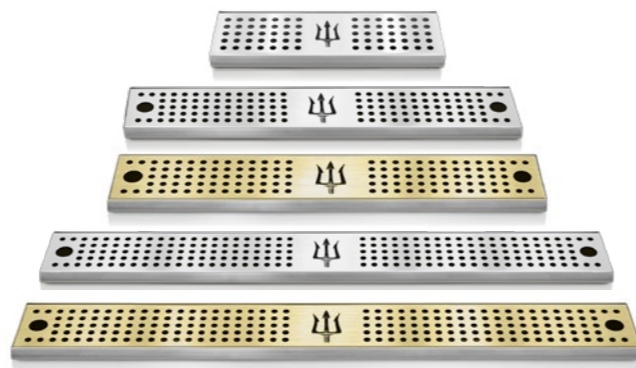

ADE
20 X 5 X 15 CM

L0418

BAR MAT INOX

KROM
STAINLESS STEEL

L0314 - 30 x 10,5 x 2,5 CM - SILVER
L0146 - 60 x 10,5 x 2,5 CM - SILVER
L0415 - 60 x 10,5 x 2,5 CM - BRASS
L0316 - 90 x 10,5 x 2,5 CM - SILVER
L0417 - 90 x 10,5 x 2,5 CM - BRASS