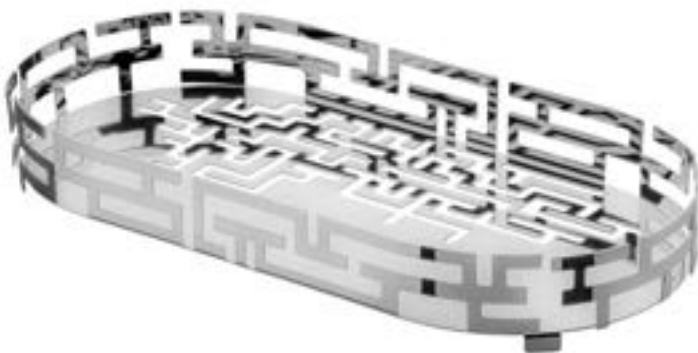

BANDEJA BAR OVAL MÉDIA LABIRINTO
LABIRINTO MEDIUM OVAL BAR TRAY

DESIGNER: RUBENS SIMÕES

R05852 - AÇO INOX / STAINLESS STEEL - 18/10
005852 - PRATA / SILVER
GO5852 - OURO 24K / 24K GOLD
NB5852 - NÍQUEL BLACK / NICKEL BLACK

65 x 32,5 x 10 cm
3,14 kg (L/N) - 3,6 kg (B/G)

ESPESSURA CHAPA INOX / SS PLATE THICKNESS: 2 mm