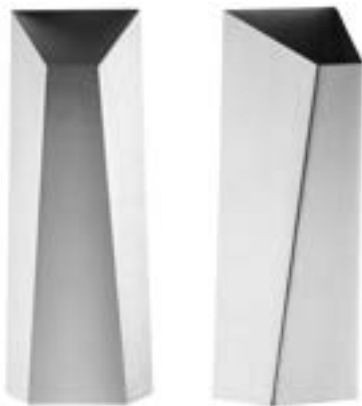

VASO ORIGAMI
ORIGAMI VASE

DESIGNER: STUDIO RIVA

- **R04979** - AÇO INOX / STAINLESS STEEL - 18/10
- **004979** - PRATA / SILVER
- **SF4979** - PRATA FROZEN / FROZEN SILVER
- **GO4979** - OURO 24K / 24K GOLD
- **GF4979** - OURO 24K FROZEN / FROZEN GOLD 24K
- **NB4979** - NÍQUEL BLACK / NICKEL BLACK

9.5 x 10 x 25 cm
0.635 kg (L/N) - 0.755 kg (B/G)