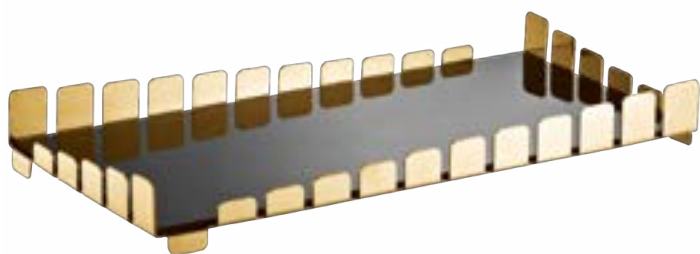

BANDEJA PIANO BAR VIDRO PRETO
PIANO BAR TRAY W/ BLACK GLASS

DESIGNER: STUDIO RIVA

- R04084 - AÇO INOX / STAINLESS STEEL - 18/10
- 003096 - PRATA / SILVER
- GO4084 - OURO 24K / 24K GOLD
- NB5405 - NÍQUEL BLACK / NICKEL BLACK

64 x 31.5 x 7.5 cm
5.94 kg (L/N) - 6.53 kg (B/G)

*Não acompanha vidro na versão Nickel Black.
Glass does not include in Nickel Black version.