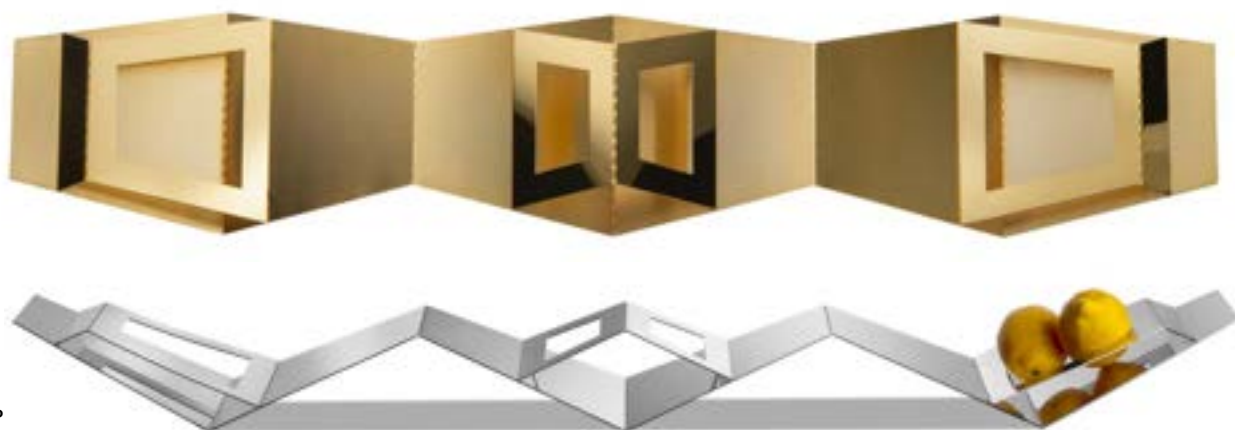

63 x 63 x 21 cm

7.89 kg (L/N) - 9 kg (B/G)

**FRUTEIRA STEP**  
STEP FRUIT HOLDER

DESIGNER: RONALD SASSON

**R04993** - AÇO INOX / STAINLESS STEEL - 18/10

**SF4993** - PRATA FROZEN / FROZEN SILVER

**GF4993** - OURO 24K FROZEN / FROZEN 24K GOLD