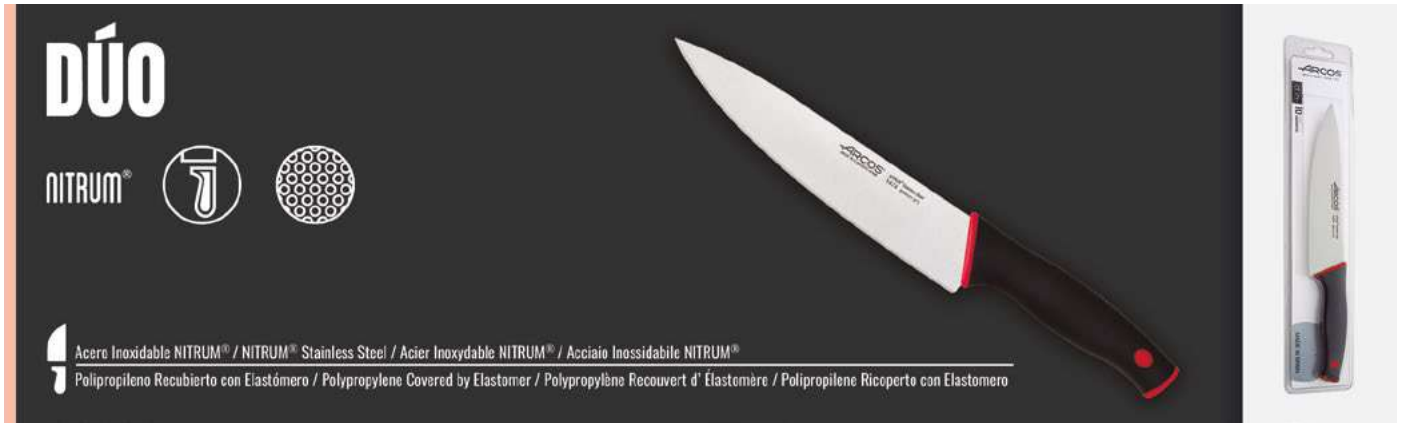

Acero Inoxidable NITRUM® / NITRUM® Stainless Steel / Acier Inoxydable NITRUM® / Acciaio Inossidabile NITRUM®
Polipropileno Recubierto con Elastómero / Polypropylene Covered by Elastomer / Polypropylène Recouvert d'Élastomère / Polipropilene Ricoperto con Elastomero

MODELO ITEM REF. COD.	PRESENTACIÓN PACKAGING PRESENTATION PRESENTAZIONE	DESCRIPCIÓN / DESCRIPTION DESCRIPTION / DESCRIZIONE	MEDIDA SIZE MESURE MISURA	CAJA BOX BOITE SCATOLA	CÓDIGO EAN EAN CODE CODE EAN CODICE EAN
 147122	Blister	Mondador Paring Knife C. Office Spelucchino	85 mm	12	 8 421002 011313
 147222	Blister	Verduras Vegetable Knife C. Steak Coltello Verdura	110 mm	12	 8 421002 011320
 147322	Blister	Cocina Kitchen Knife C. À Découper Coltello Cucina	150 mm	6	 8 421002 011337
 147422	Blister	Cocinero Chef's Knife C. Cuisine Coltello Cucina	200 mm	6	 8 421002 011344
 147622	Blister	Jamonero (Flexible) Slicing Knife (Flexible) C. Jambon (Flexible) Coltello Prosciutto (Flessibile)	240 mm	6	 8 421002 011351
 147722	Blister	Panero (Perlado) Bread Knife (Serrated) C. Pain (Cranté) Coltello Pane (Seghettato)	200 mm	6	 8 421002 011368
 147822	Blister	Santoku (Con Alveolos) Santoku Knife (Granton Edge) C. Santoku (Alvéolé) Coltello Santoku (Con Alveole)	180 mm	6	 8 421002 011375