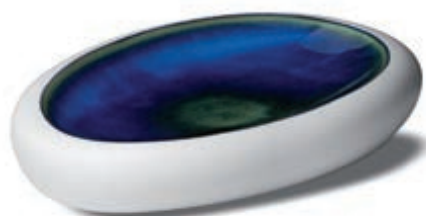

### Oval gourmet tray

Vassoio ovale gourmet

Plat oval gourmet

Size/Dimensioni/Taille  
26,5 x 17,5 h 4,5 cm

Pack/Imballo/Emballage  
 4